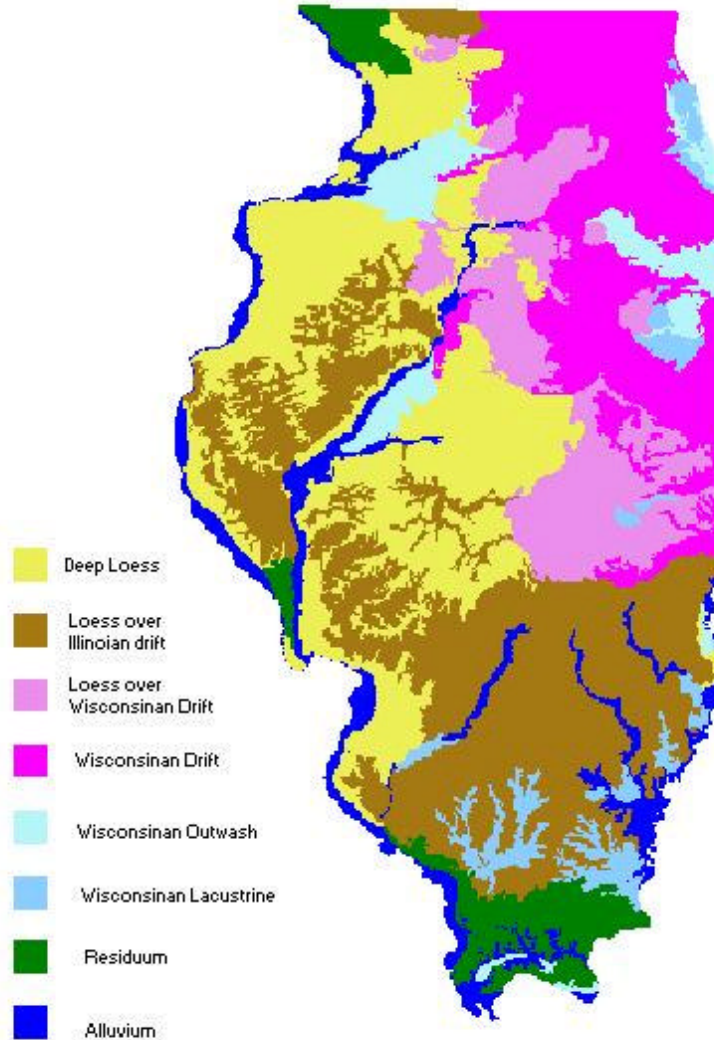

Soil Regions of Illinois

Deep Loess

- [Tama](#)
- [Muscatine](#)
- [Sable](#)
- [Fayette](#)
- [Stronghurst](#)
- [Traer](#)
- [Alford](#)
- [Hosmer](#)
- [Herrick](#)
- [Lax](#)
- [Grantsburg](#)

Wisconsinan Drift

- [Frankfort](#)
- [Markham](#)
- [Miami](#)
- [Varna](#)

Loess over Illinoian Till

- [Ava](#)
- [Bluford](#)
- [Cisne](#)
- [Darmstadt](#)
- [Hickory](#)
- [Hoyleton](#)
- [Wynoose](#)

Loess over Wisconsinan Drift

- [Catlin](#)
- [Drummer](#)
- [Flanagan](#)
- [Russell](#)
- [Xenia](#)

Wisconsinan Outwash

- [Bloomfield](#)
- [Casco](#)
- [Warsaw](#)
- [Waupecan](#)

Wisconsinan Lacustrine

- [Del Rey](#)

Residual

- [Derinda](#)
- [Dubuque](#)
- [Elizabeth](#)
- [Gosport](#)
- [Lacrescent](#)
- [Lamoille](#)
- [NewGlarus](#)